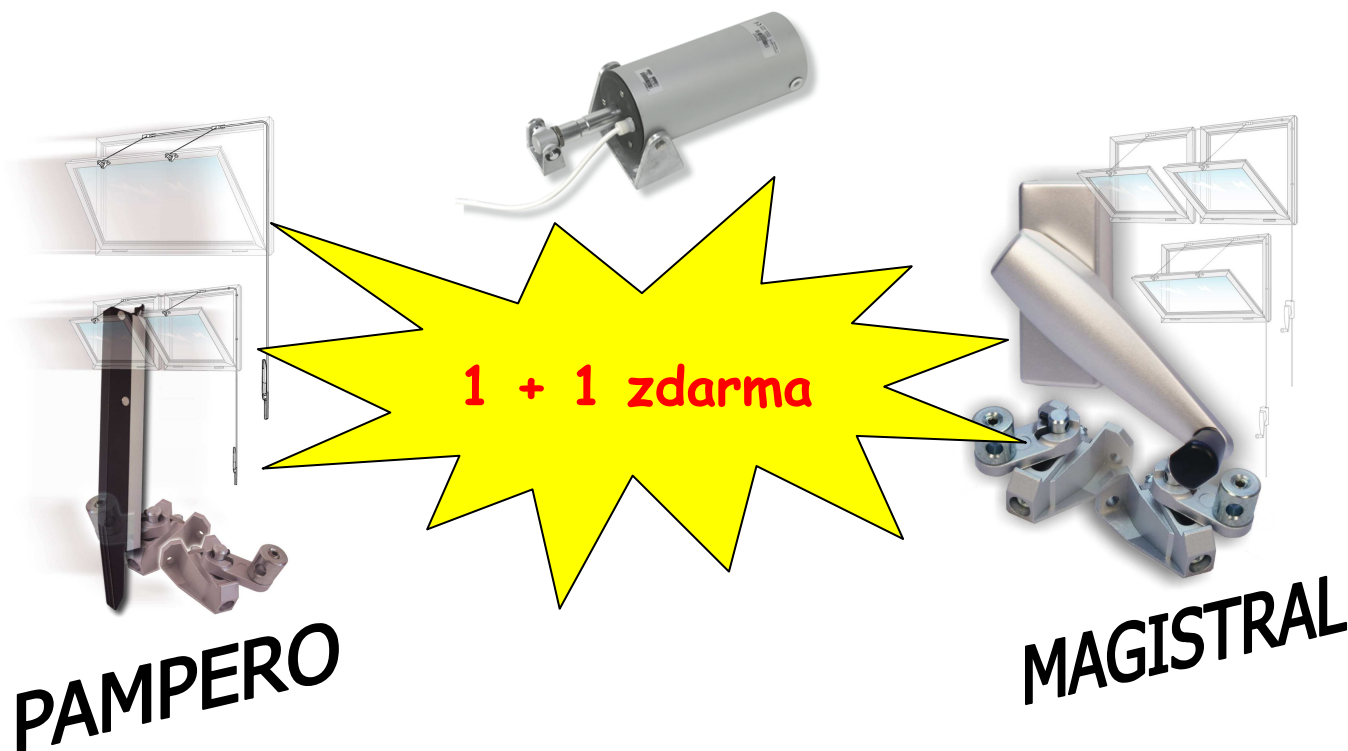

AKCE 1 + 1 zdarma MINGARDI & COMTRA

dosting
spol. s r. o.
stavět s přáteli

[Linea **D31 Fce**]... **MINGARDI**
THE REFERENCE FOR WINDOW AUTOMATION

obj. kódy a cena v přepočtu na 1ks:

KS7600B050BL - **PAMPERO** komplet 5m, bílé - á **1 728,-Kč bez DPH**
KM1600B-050 BL - **MAGISTRAL** komplet 5m, bílá - á **1 723,-Kč bez DPH**
KM1600B-075 BL - **MAGISTRAL** komplet 7,5m, bílá - á **2 070,-Kč bez DPH**
2700028 - **D31Fce**, 300mm, 2000N, 230V, stříbrná - á **7 438,-Kč bez DPH**